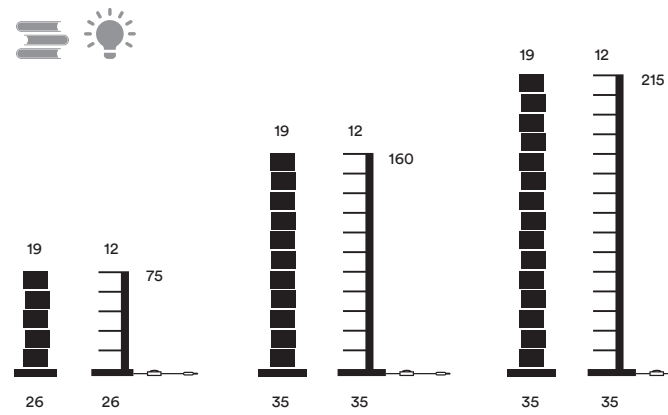

ACCESSORIES

Ptolomeo® Wall

Libreria verticale in acciaio da parete.
Componibile all'infinito.

Vertical wall steel bookcase. Endlessly modular.

ACCESSORIES

Ptolomeo® Luce

Libreria verticale self standing in acciaio con illuminazione LED diretta. Base incisa con la firma del designer.