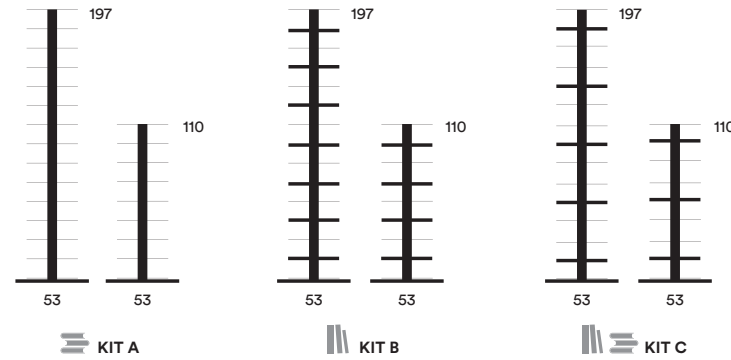

Vertical free-standing steel bookcase. Double façade, it can be used as a dividing element. Composed of central upright and double row of shelves.

Ptolomeo® x4

Libreria verticale self standing in acciaio, girevole a 360° e disponibile in due altezze e 3 diverse configurazioni:
Kit A: posizionamento dei libri in orizzontale.
Kit B: posizionamento dei libri in verticale.
Kit C: posizionamento dei libri in orizzontale e verticale.