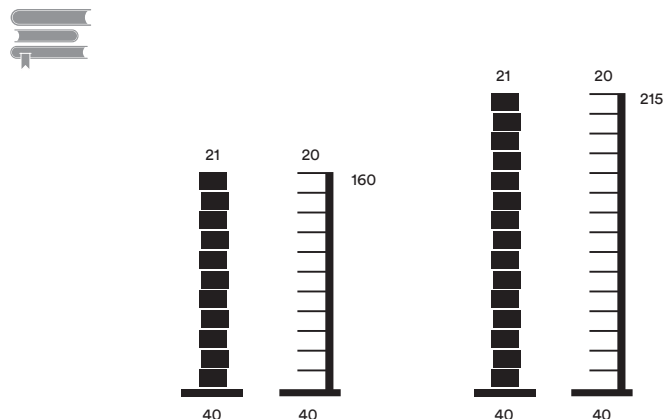

Libreria verticale self standing in acciaio per libri di grande formato e riviste. Base incisa con la firma del designer.

Vertical free-standing steel bookcase for magazines or big size books. Engraved with the designer's signature on the base.

Ptolomeo® x2

Libreria verticale self standing in acciaio, utilizzabile anche come elemento divisorio bifacciale. Composta da montante centrale e doppia fila di ripiani.

Vertical free-standing steel bookcase. Double façade, it can be used as a dividing element. Composed of central upright and double row of shelves.