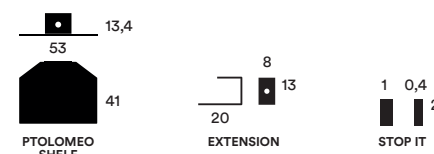

ACCESSORIES