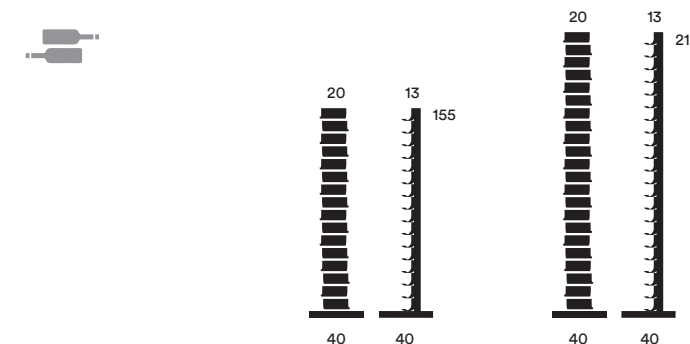

Ptolomeo® Vino

Portabottiglie verticale in acciaio self standing. Le mensole sono corodate da pratici elastici antiscivolo lavabili. Può contenere diverse tipologie di bottiglie di vino favorendone la corretta conservazione e l'invecchiamento naturale.

Vertical free-standing steel bottle holder. All shelves are equipped with functional washable slip-proof elastic bands. Suitable for different types of wine bottles, thus enabling proper wine storage and ageing.