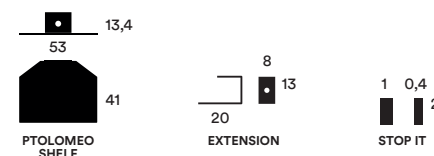

ACCESSORIES

Ptolomeo® Wall

Libreria verticale in acciaio da parete.
Componibile all'infinito.

Vertical wall steel bookcase. Endlessly modular.

ACCESSORIES

Ptolomeo® Luce

Libreria verticale self standing in acciaio con illuminazione LED diretta. Base incisa con la firma del designer.