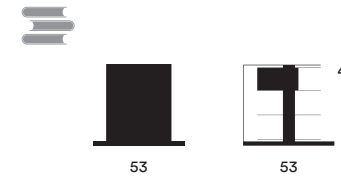

Ptolomeo® x4 Short

Libreria/comodino/tavolino in acciaio con top superiore fisso. Tre ripiani e vano portaoggetti girevoli a 360°.

Steel bookcase/bedside/small table with fixed top. Three shelves and object holder, 360° revolving.